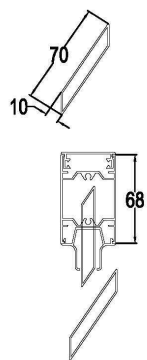

PERSIANA CENTRO STORICO AL 13

SEZIONE ORIZZONTALE 1 ANTA

SEZIONE ORIZZONTALE 2 ANTE

SEZIONE ORIZZONTALE 3 ANTE

TELAI PERIMETRALI

SEZIONI VERTICALI

TELAIO L

TELAIO Z

TELAIO GHOST

PERSIANA CENTRO STORICO AL 13

FINESTRA 1 ANTA

H/L	600	700	800	900	1000
800	291	306	321	336	351
900	304	321	337	354	371
1000	313	331	348	366	383
1100	326	345	364	383	402
1200	339	360	388	409	430
1300	352	374	404	427	450
1400	365	389	421	445	470
1500	374	399	432	457	483
1600	387	413	448	498	526
1700	404	432	469	521	551
1800	417	446	485	540	572