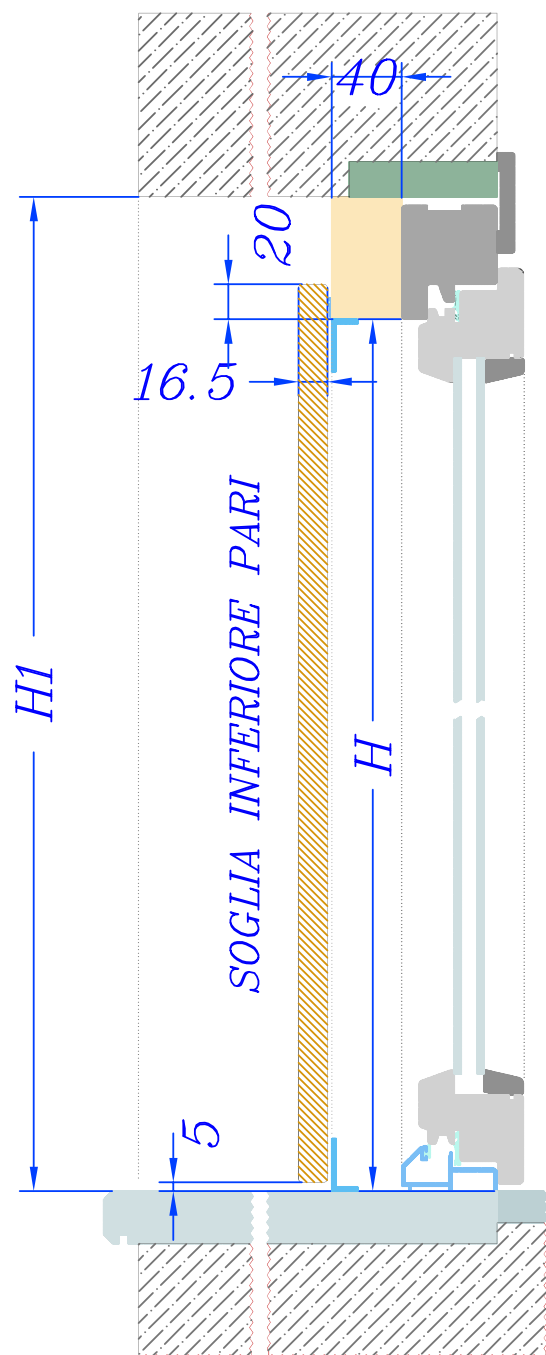

TELAIO BASE 90°	errezeta s.r.l.
T. 90 . 3.3	
CE