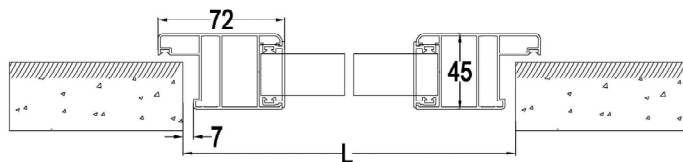

LISTINO
1/18
PERSIANE & SCURI

errezeta s.r.l.

Programma Exterior
Persiane & Scuri

PERSIANE STECCA APERTA AL 13	PAG. 3
PERSIANE CENTRO STORICO AL 13	PAG. 8
PERSIANE STECCA ORIENTABILE AL 13	PAG. 13
PERSIANE STECCA CIECA AL 13	PAG. 18
PERSIANE ALLA FIORENTINA AL 13	PAG. 23
ANTONE DOGATO INTELAIATO AL 13	PAG. 28
ANTONE ALLA MANTOVANA/SCANDOLA AL 13	PAG. 33
ANTONE DOGATO AL 13	PAG. 38
ACCESSORI PER SCURI E PERSIANE	PAG. 43
ACCESSORI E MAGGIORAZIONI EXTRA	PAG. 45
SISTEMI DI APERTURA	PAG. 47
LISTINO PERSIANA RIPIEGABILE	PAG. 48
DISEGNI TECNICI	PAG. 49
MODULO PREVENTIVO / ORDINE	PAG. 54

PERSIANA STECCA APERTA AL 13

Le immagini dei prodotti sono a titolo esemplificativo, non valgono come specifica di prodotto e non impegnano l'Azienda in alcun modo.

PERSIANA STECCA APERTA AL 13

SEZIONE ORIZZONTALE 1 ANTA

SEZIONE ORIZZONTALE 2 ANTE

SEZIONE ORIZZONTALE 3 ANTE

TELAI PERIMETRALI

SEZIONI VERTICALI

TELAIO L

TELAIO Z

TELAIO GHOST

PERSIANA STECCA APERTA AL 13