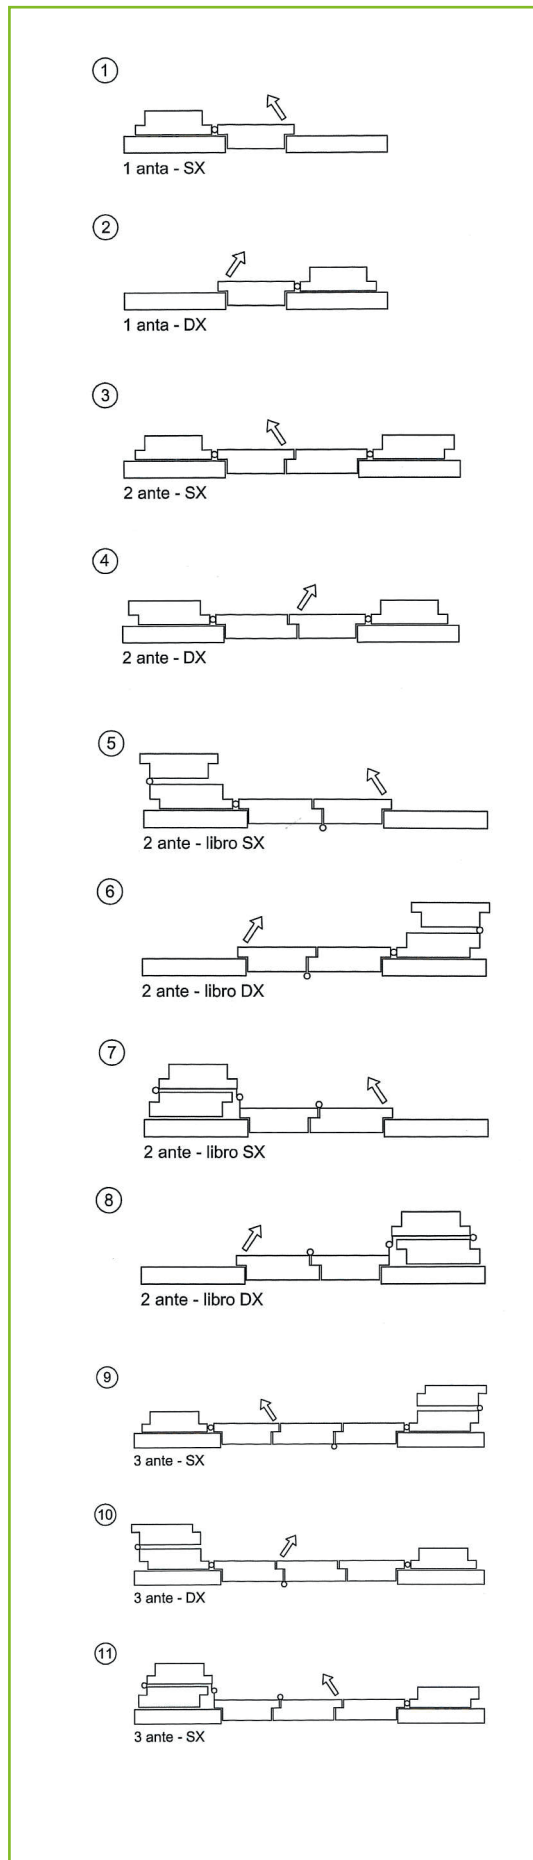

CILIEGIO 37/70 R

MARRONE MAREZZATO

CILIEGIO 37/70 R

LISTINO PREZZI - 1/18 PERSIANA RIPIEGABILE

SPESORE 16,5 mm

ALLUMINIO

Minimo di fatturazione anta a battente MQ 1,5

TELAIO BASE 180° O ANGOLARE - TINTE RAL STANDARD