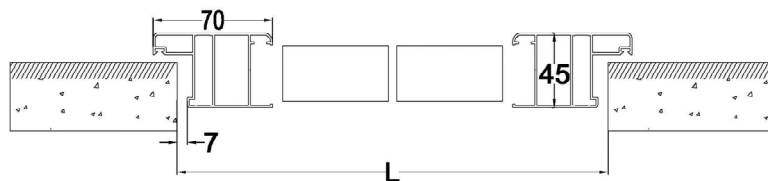

MAGGIORAZIONI / LAVORAZIONI EXTRA

- Zoccolo aggiuntivo	€/Cad 90,00
- Traverso aggiuntivo	€/Cad 90,00

PERSIANA STECCA ORIENTABILE AL 13

Le immagini dei prodotti sono a titolo esemplificativo, non valgono come specifica di prodotto e non impegnano l'Azienda in alcun modo.

PERSIANA STECCA ORIENTABILE AL 13

SEZIONE ORIZZONTALE 1 ANTA

SEZIONE ORIZZONTALE 2 ANTE

SEZIONE ORIZZONTALE 3 ANTE

TELAI PERIMETRALI

SEZIONI VERTICALI

TELAIO L

TELAIO Z