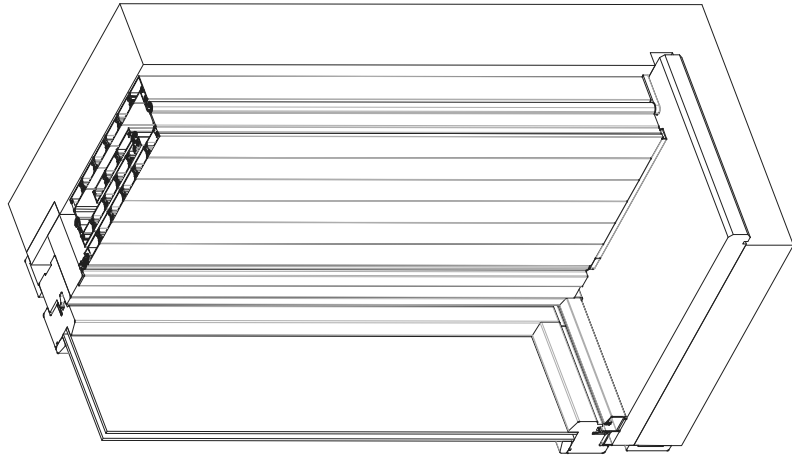

TELAID
BASE 90°

T.90.4.4 **errezeta** s.r.l.