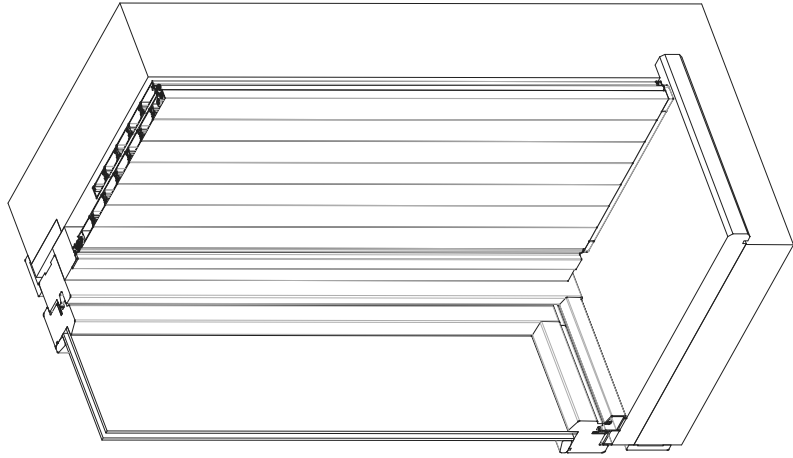

TELAIO BASE 90°	T.90 2.2	CE

errezeta^{s.r.l.}