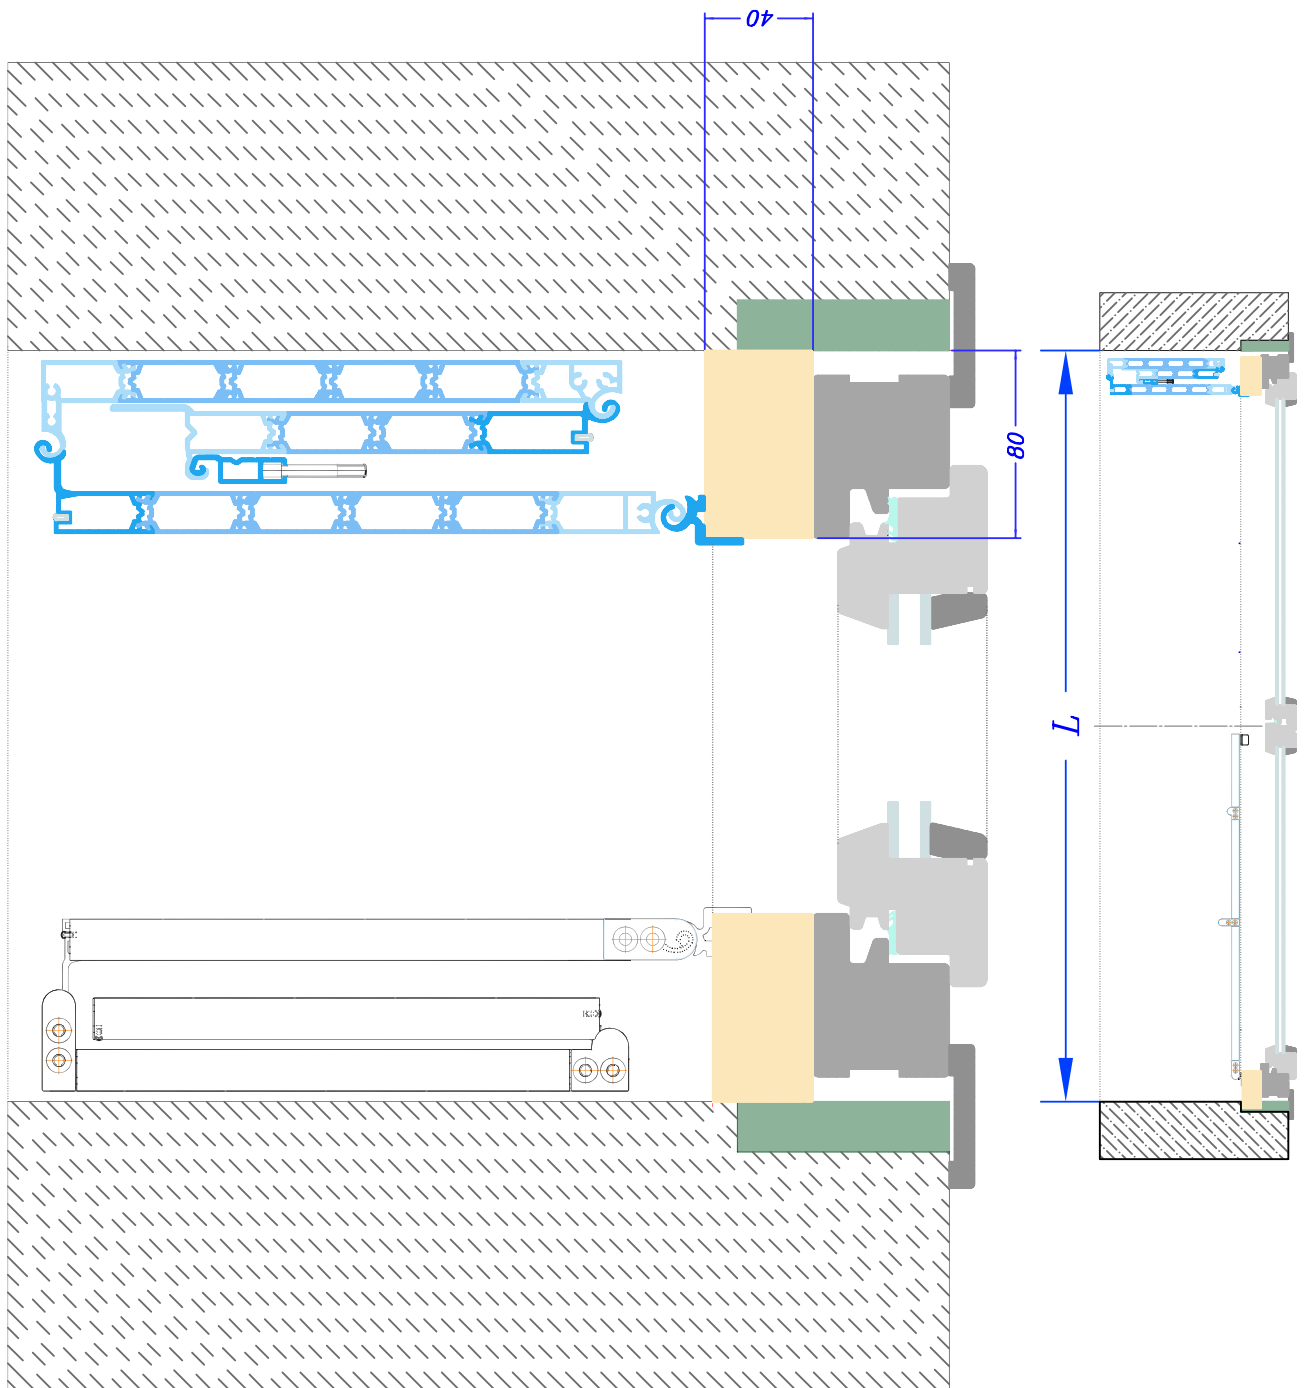

TELAID
BASE 90°

T.90 .3.3 **errezeta** s.r.l.