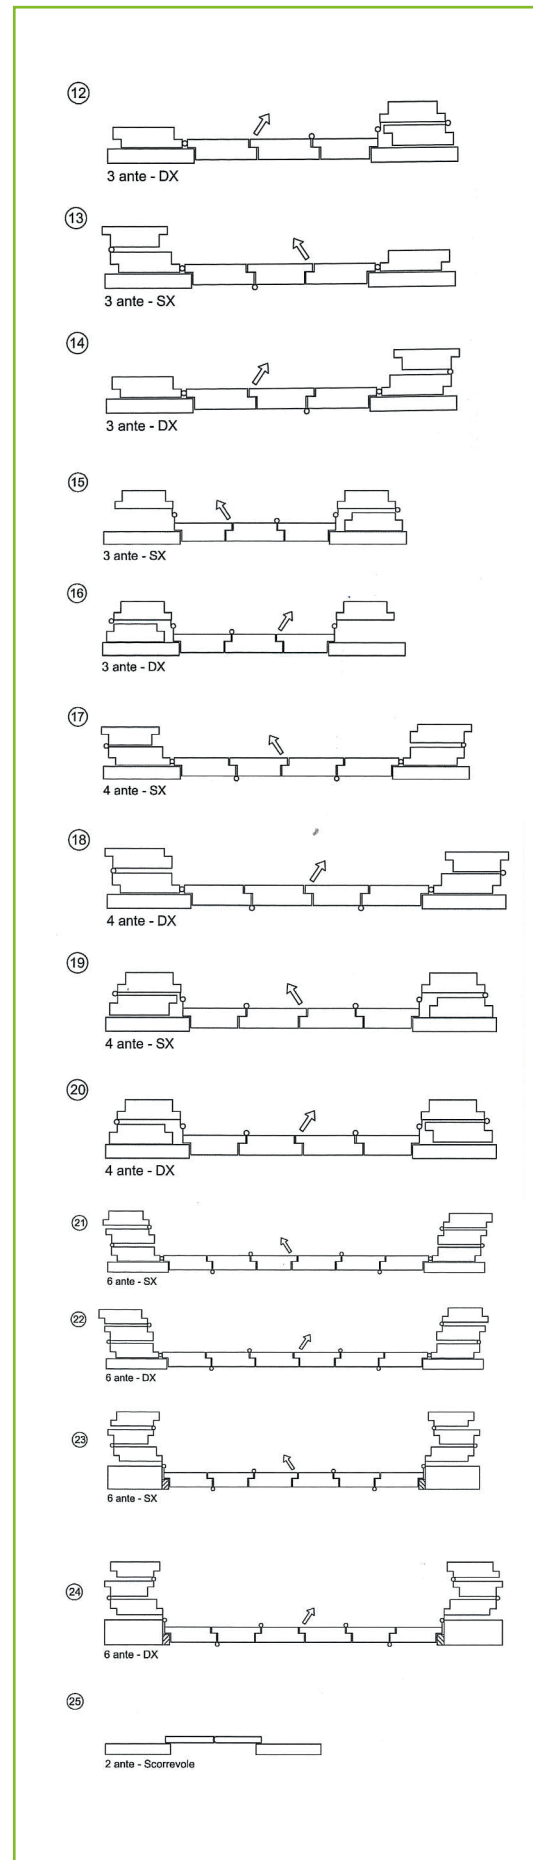

CILIEGIO 37/70 R

MARRONE MAREZZATO

CILIEGIO 37/70 R

LISTINO PREZZI - 1/18 PERSIANA RIPIEGABILE

SPESORE 16,5 mm

ALLUMINIO

Minimo di fatturazione anta a battente MQ 1,5

TELAIO BASE 180° O ANGOLARE - TINTE RAL STANDARD