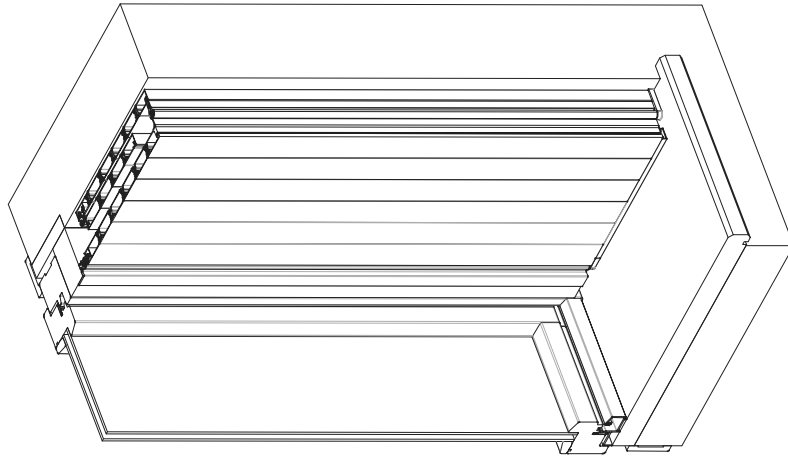

TELAID
BASE 90°

T.90 .3.3 **errezeta** s.r.l.