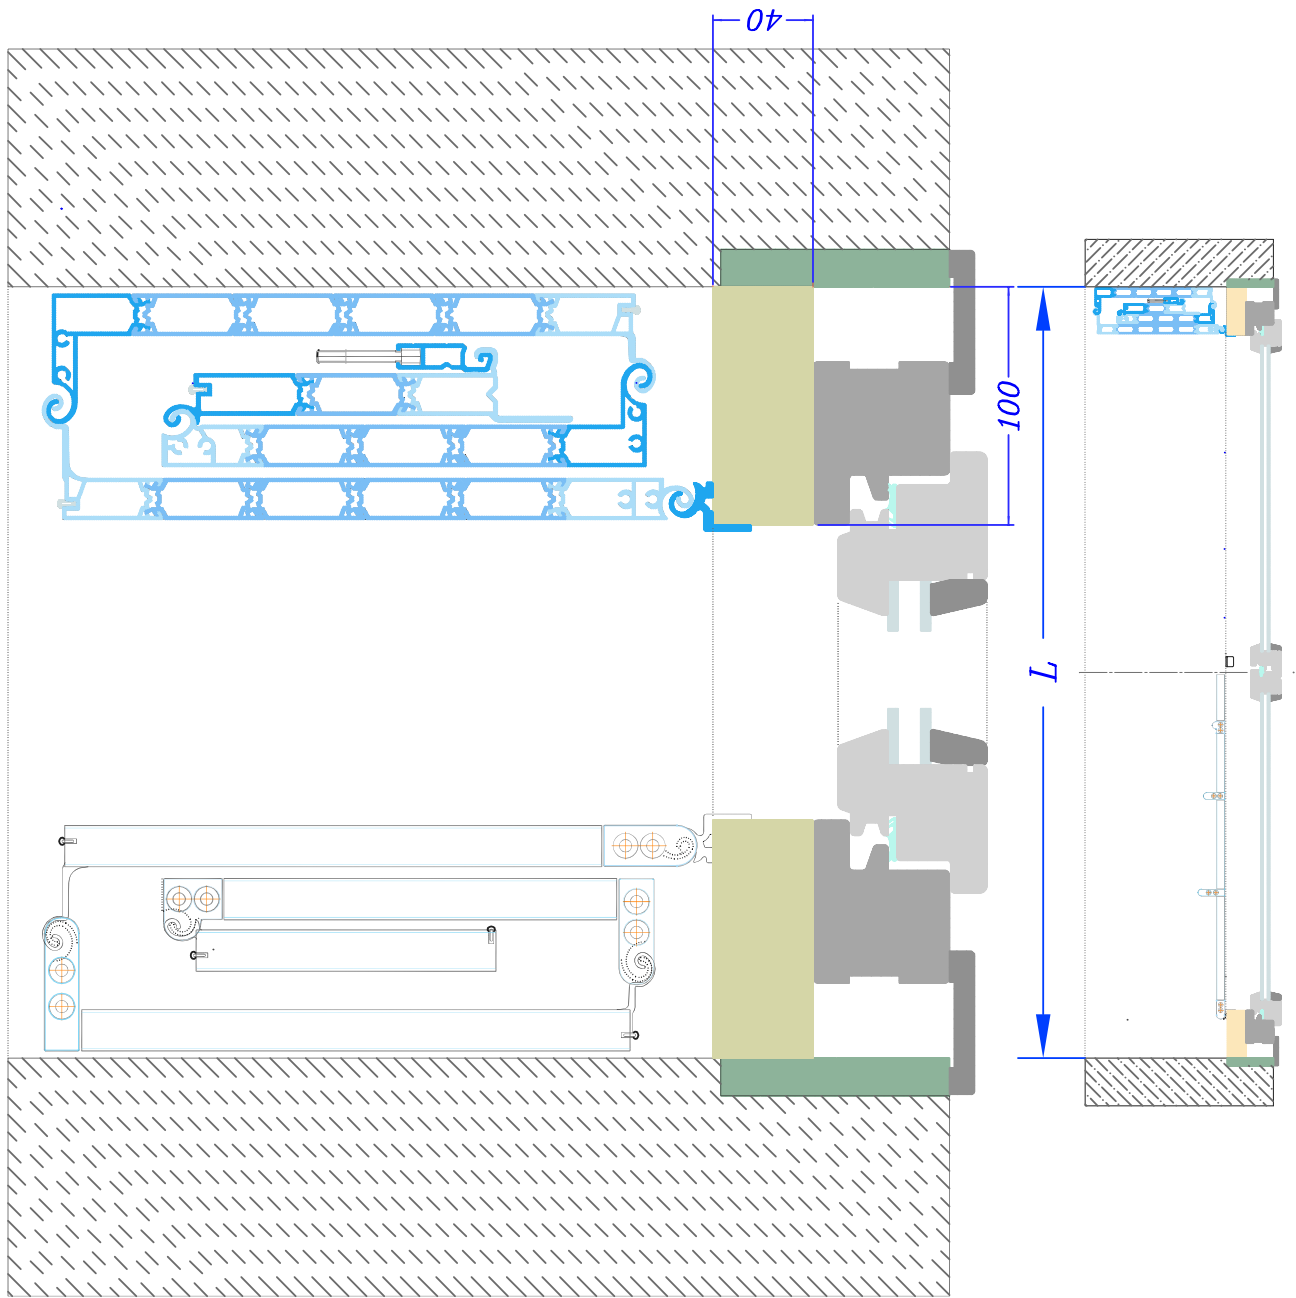

TELAID
BASE 90°

T.90.4.4 **errezeta** s.r.l.