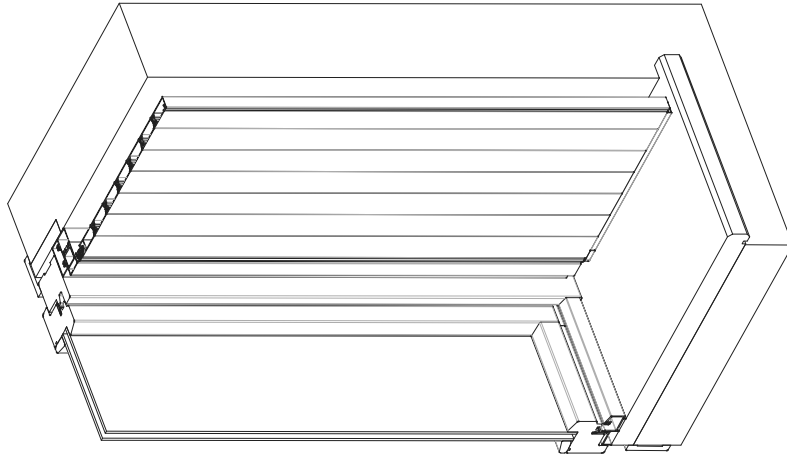

TELAIO
BASE 90°

T.90 1.1

s.r.l. **errezeta**