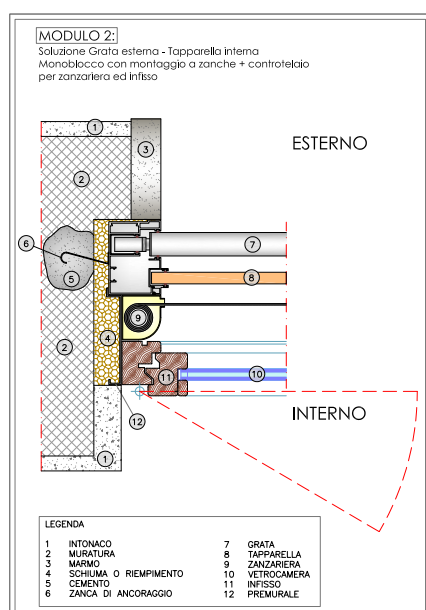

Grata di sicurezza a scomparsa elettromeccanica a discesa verticale per finestre anche di grande dimensione, con motorizzazione indipendente dalla tapparella, utilizzabile con semplice pulsante, telecomando o collegamento a sistemi domotici. È un sistema antintrusione, che si impacchetta all'interno di un cassonetto. È formata da due elementi:

MONOBLOCCO: composto dal cassonetto e dai due montanti laterali dove scorre "LA GRATA".

GRATA: composta da tubolari di Acciaio FE 360 di forma TONDA o OVALE, con un un terminale scatolato che contiene la serratura.

Per la grata con barra TONDA, oltre 1,5 metri di larghezza vengono inseriti dei rinforzi verticali.

Per la grata con barra OVALE, oltre 1,9 metri di larghezza vengono inseriti dei rinforzi verticali.

La nostra grata è dotata di due sistemi anti sollevamento: il primo sistema è dato dal fermo motore ed il secondo da una serratura posta in basso che manovra due assi in acciaio i quali finiscono la loro corsa nei montanti posti nei laterali della grata, inoltre la serratura può essere personalizzata ed installata a seconda della posizione dell'anta infisso.

Automazioni grata e tapparella indipendenti fra loro.

Disponibile nei colori: RAL 9010, RAL 1013, RAL 6005, RAL 8017.