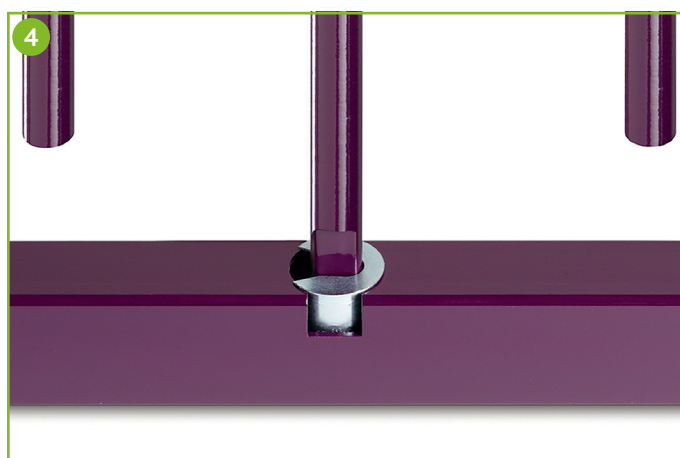

Particolari:

1. Serratura duplice interna al montante
2. Puntale superiore $\varnothing$ 18 mm con sistema anti-taglio
3. Traversi centrali N° 3 finestra; N° 5 porta-finestra
4. Particolare snodo autobloccante
5. Puntale inferiore $\varnothing$ 18 mm con sistema anti-taglio
6. Cerniera a bilico inferiore a sgancio rapido