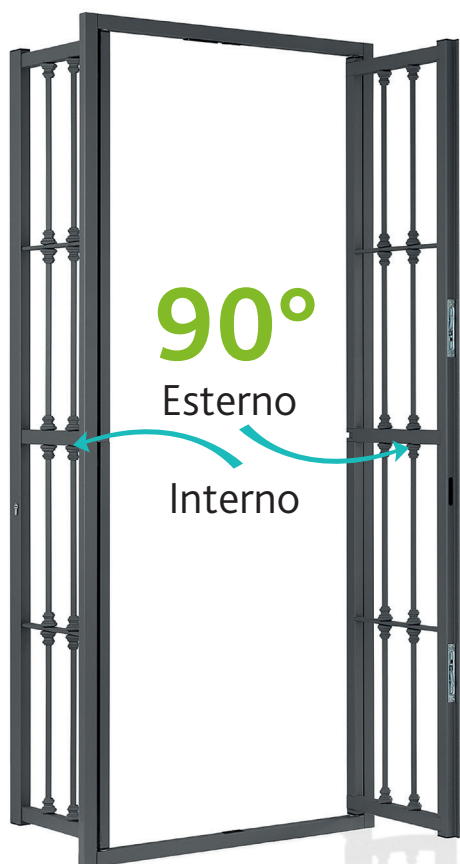

La funzione dello snodo è triplice:

- A.** Lo sdoppiamento dell'anta permette il ribaltamento sul serramento esterno
- B.** Il bloccaggio della parte snodata.
- C.** L'apertura parziale verso l'interno agevola la chiusura del serramento esterno.

I materiali sono tutti zincati.

Lo speciale snodo Brevettato semplice ed ingegnoso rimane completamente nel traverso per evitare ulteriori ingombri e permettere l'apertura delle ante sia esterna che interna.

Evoluzione T

Verticali in tondo da 14 mm
Verniciati RAL 4007

Apribile ad ante indipendenti sia interno che esterno

Evoluzione C

Verticali in tondo da 14 mm con borchie
Verniciati RAL 3005

Apribile ad ante indipendenti sia interno che esterno

Tipologie Speciali di Aperture Top Security e Classica

2Ass

Esempio grata Classica T a battente
con apertura a 90° interno + esterno.

2Ace

Esempio grata Classic T a battente
con apertura a 180° (cerniere a vista).