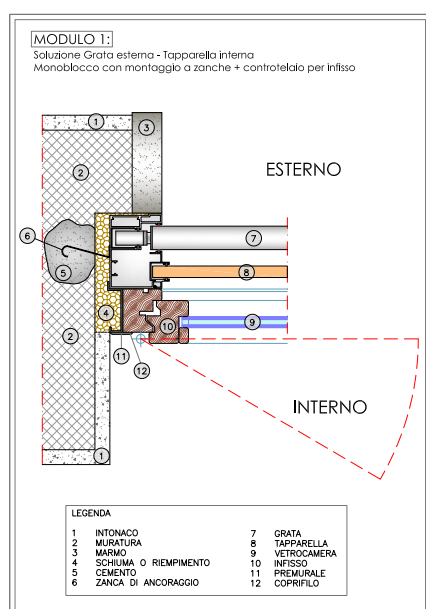

Grata di sicurezza a scomparsa elettromeccanica a discesa verticale per finestre anche di grande dimensione, con motorizzazione indipendente dalla tapparella, utilizzabile con semplice pulsante, telecomando o collegamento a sistemi domotici. È un sistema antintrusione, che si impacchetta all'interno di un cassonetto. È formata da due elementi:

MONOBLOCCO: composto dal cassonetto e dai due montanti laterali dove scorre "LA GRATA".

GRATA: composta da tubolari di Acciaio FE 360 di forma TONDA o OVALE, con un un terminale scatolato che contiene la serratura.

Per la grata con barra TONDA, oltre 1,5 metri di larghezza vengono inseriti dei rinforzi verticali.

Per la grata con barra OVALE, oltre 1,9 metri di larghezza vengono inseriti dei rinforzi verticali.

La nostra grata è dotata di due sistemi anti sollevamento: il primo sistema è dato dal fermo motore ed il secondo da una serratura posta in basso che manovra due assi in acciaio i quali finiscono la loro corsa nei montanti posti nei laterali della grata, inoltre la serratura può essere personalizzata ed installata a seconda della posizione dell'anta infisso.

Automazioni grata e tapparella indipendenti fra loro.

Disponibile nei colori: RAL 9010, RAL 1013, RAL 6005, RAL 8017.