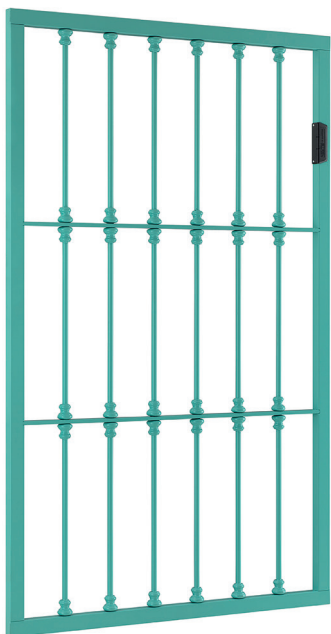

Fisse Top Security e Classica

Esempio grata Classica T fissa monotelaio (FMT).