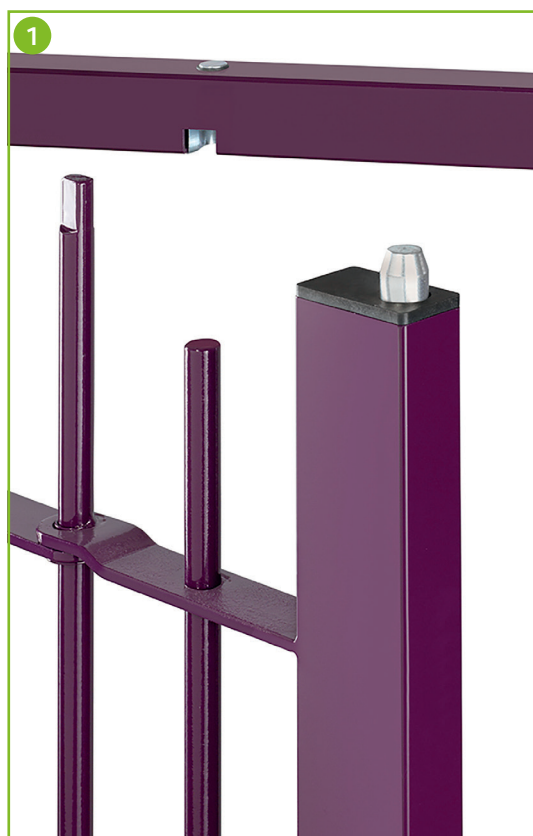

Particolari:

1. Serratura duplice interna al montante
2. Puntale superiore $\varnothing$ 18 mm con sistema anti-taglio
3. Traversi centrali N° 3 finestra; N° 5 porta-finestra
4. Particolare snodo autobloccante
5. Puntale inferiore $\varnothing$ 18 mm con sistema anti-taglio
6. Cerniera a bilico inferiore a sgancio rapido