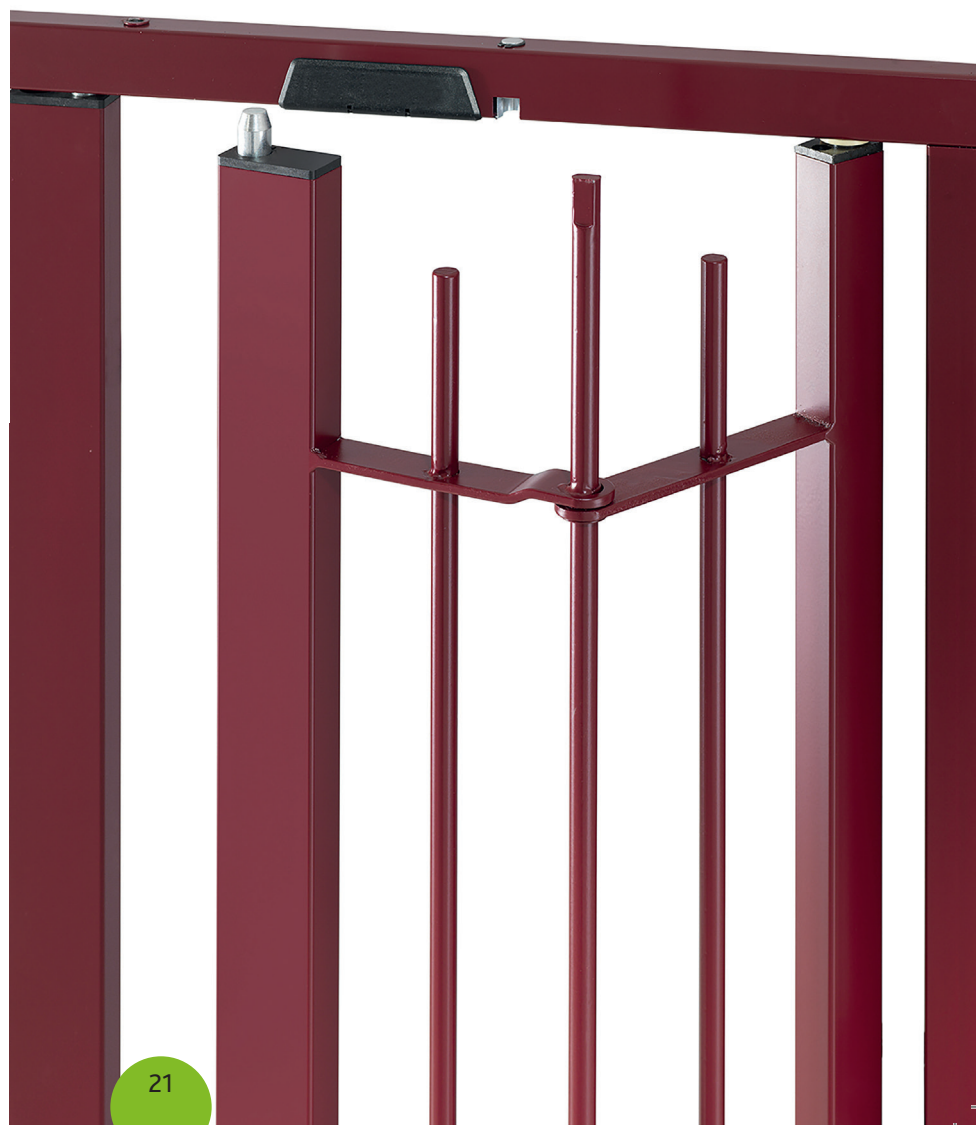

Evoluzione T

Verticali in tondo da 14 mm
Verniciati RAL 4007

Apribile ad ante indipendenti sia interno che esterno

Evoluzione C

Verticali in tondo da 14 mm con borchie
Verniciati RAL 3005

Apribile ad ante indipendenti sia interno che esterno