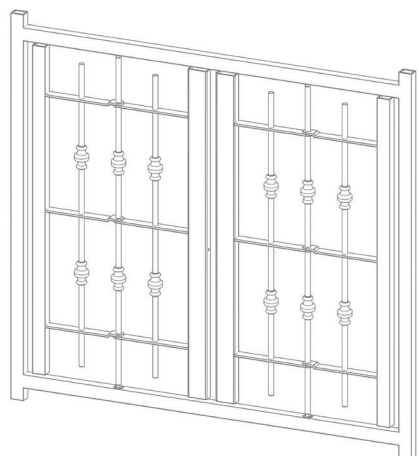

Grata in chiusura per potersi rilassare nella sicurezza della propria casa.