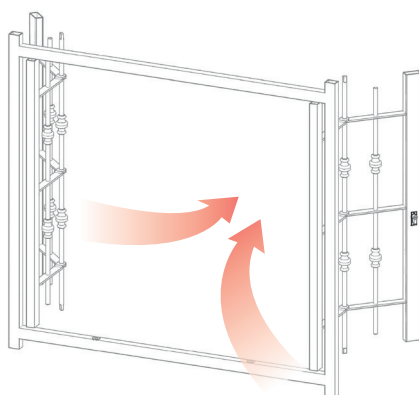

Grata aperta parzialmente all'interno dell'abitazione per agevolare la chiusura della persiana o antone.