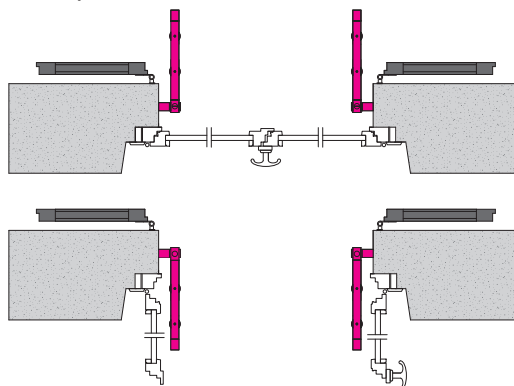

2Ass

Esempio grata Classica T a battente
con apertura a 90° interno + esterno.