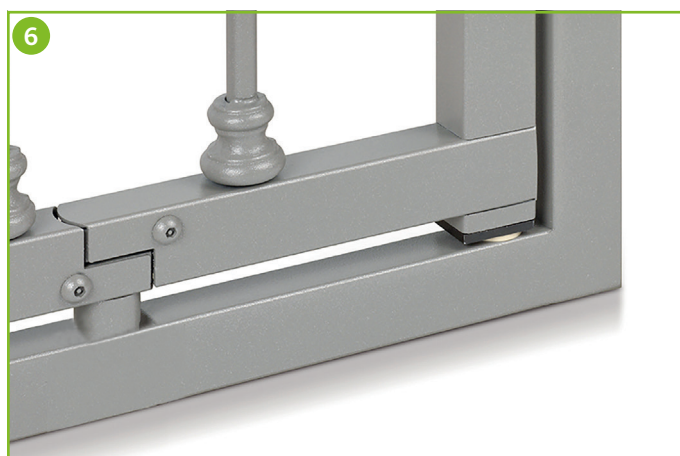

Particolari:

1. Serratura triplice con frontale in acciaio inox
2. Puntale superiore con sistema anti-taglio
3. Traverso centrale anta aperta
4. Traverso centrale anta chiusa
5. Puntale inferiore con sistema anti-taglio
6. Particolare cerniera a bilico a sgancio rapido