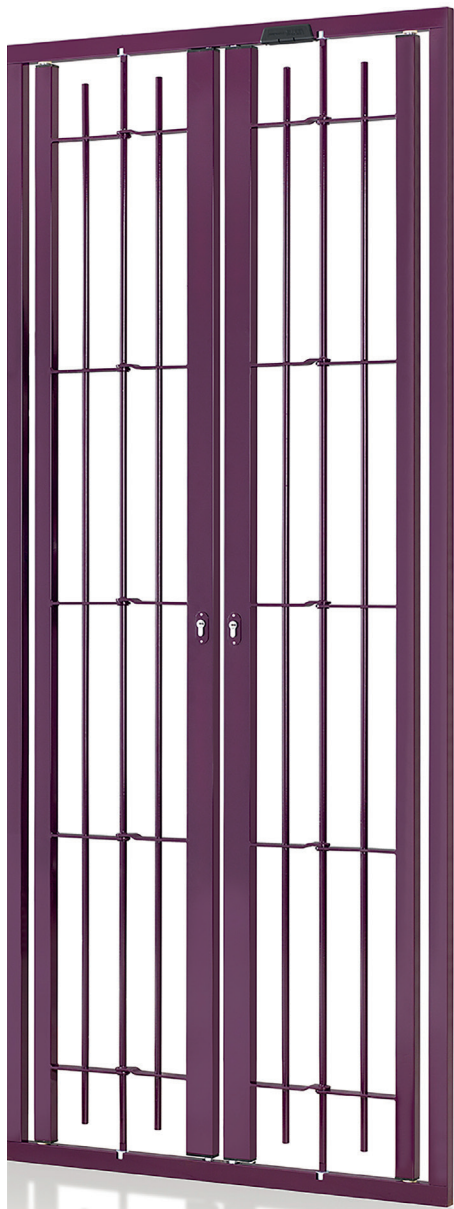

Evoluzione T

Verticali in tondo da 14 mm
Verniciati RAL 4007

Apribile ad ante indipendenti sia interno che esterno