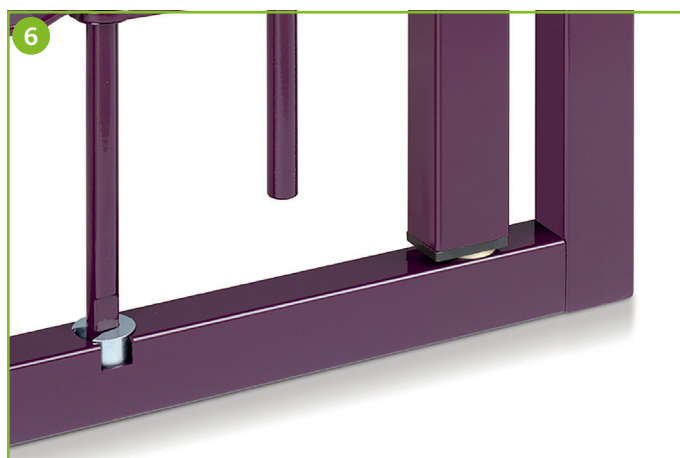

Particolari:

1. Serratura duplice interna al montante
2. Puntale superiore $\varnothing$ 18 mm con sistema anti-taglio
3. Traversi centrali N° 3 finestra; N° 5 porta-finestra
4. Particolare snodo autobloccante
5. Puntale inferiore $\varnothing$ 18 mm con sistema anti-taglio
6. Cerniera a bilico inferiore a sgancio rapido