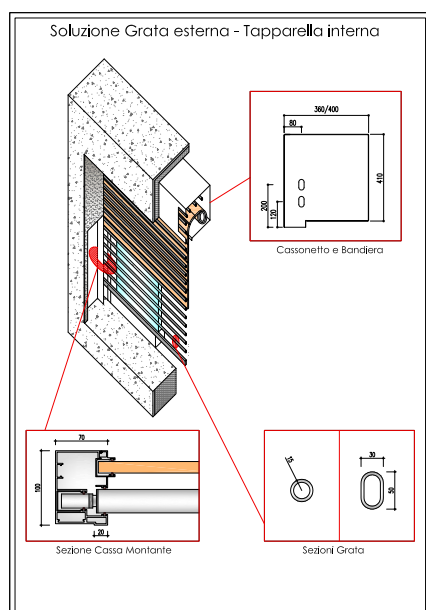

Ghost

Grata di sicurezza a scomparsa elettromeccanica a discesa verticale per finestre anche di grande dimensione, con motorizzazione indipendente dalla tapparella, utilizzabile con semplice pulsante, telecomando o collegamento a sistemi domotici. È un sistema antintrusione, che si impacchetta all'interno di un cassonetto. È formata da due elementi:

MONOBLOCCO: composto dal cassonetto e dai due montanti laterali dove scorre "LA GRATA".

GRATA: composta da tubolari di Acciaio FE 360 di forma TONDA o OVALE, con un un terminale scatolato che contiene la serratura.

Per la grata con barra TONDA, oltre 1,5 metri di larghezza vengono inseriti dei rinforzi verticali.

Per la grata con barra OVALE, oltre 1,9 metri di larghezza vengono inseriti dei rinforzi verticali.

La nostra grata è dotata di due sistemi anti sollevamento: il primo sistema è dato dal fermo motore ed il secondo da una serratura posta in basso che manovra due assi in acciaio i quali finiscono la loro corsa nei montanti posti nei laterali della grata, inoltre la serratura può essere personalizzata ed installata a seconda della posizione dell'anta infisso.

Automazioni grata e tapparella indipendenti fra loro.

Disponibile nei colori: RAL 9010, RAL 1013, RAL 6005, RAL 8017.