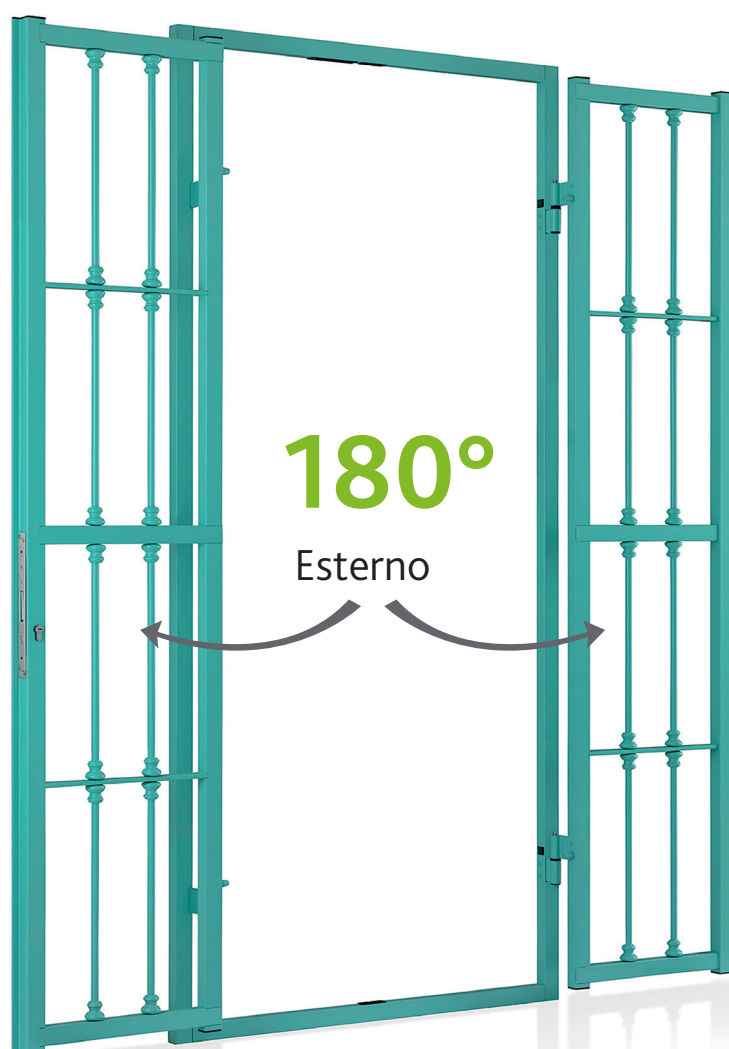

Tipologie Speciali di Aperture Top Security e Classica

2Ass

Esempio grata Classica T a battente
con apertura a 90° interno + esterno.

2Ace

Esempio grata Classic T a battente
con apertura a 180° (cerniere a vista).