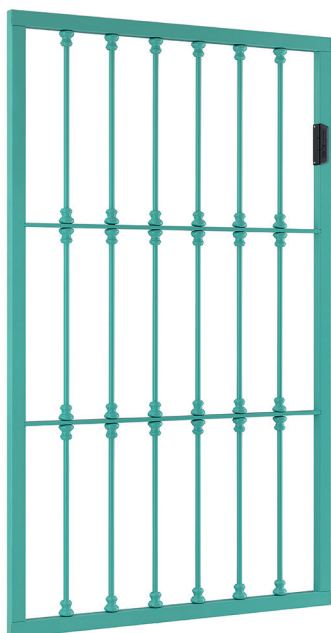

Esempio grata Classica T a telaio doppio (F).