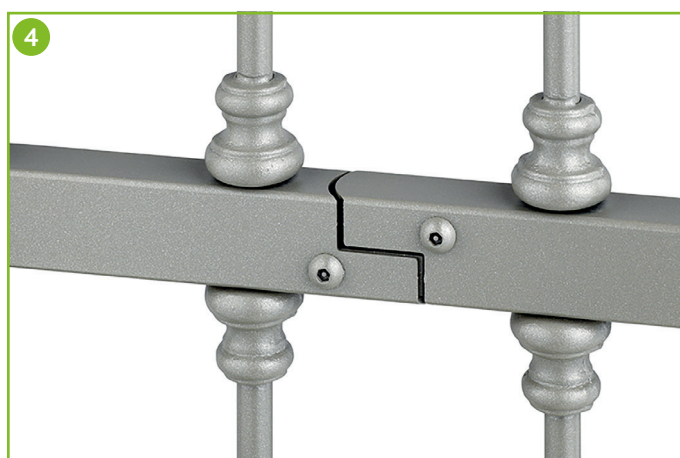

Particolari:

1. Serratura triplice con frontale in acciaio inox
2. Puntale superiore con sistema anti-taglio
3. Traverso centrale anta aperta
4. Traverso centrale anta chiusa
5. Puntale inferiore con sistema anti-taglio
6. Particolare cerniera a bilico a sgancio rapido